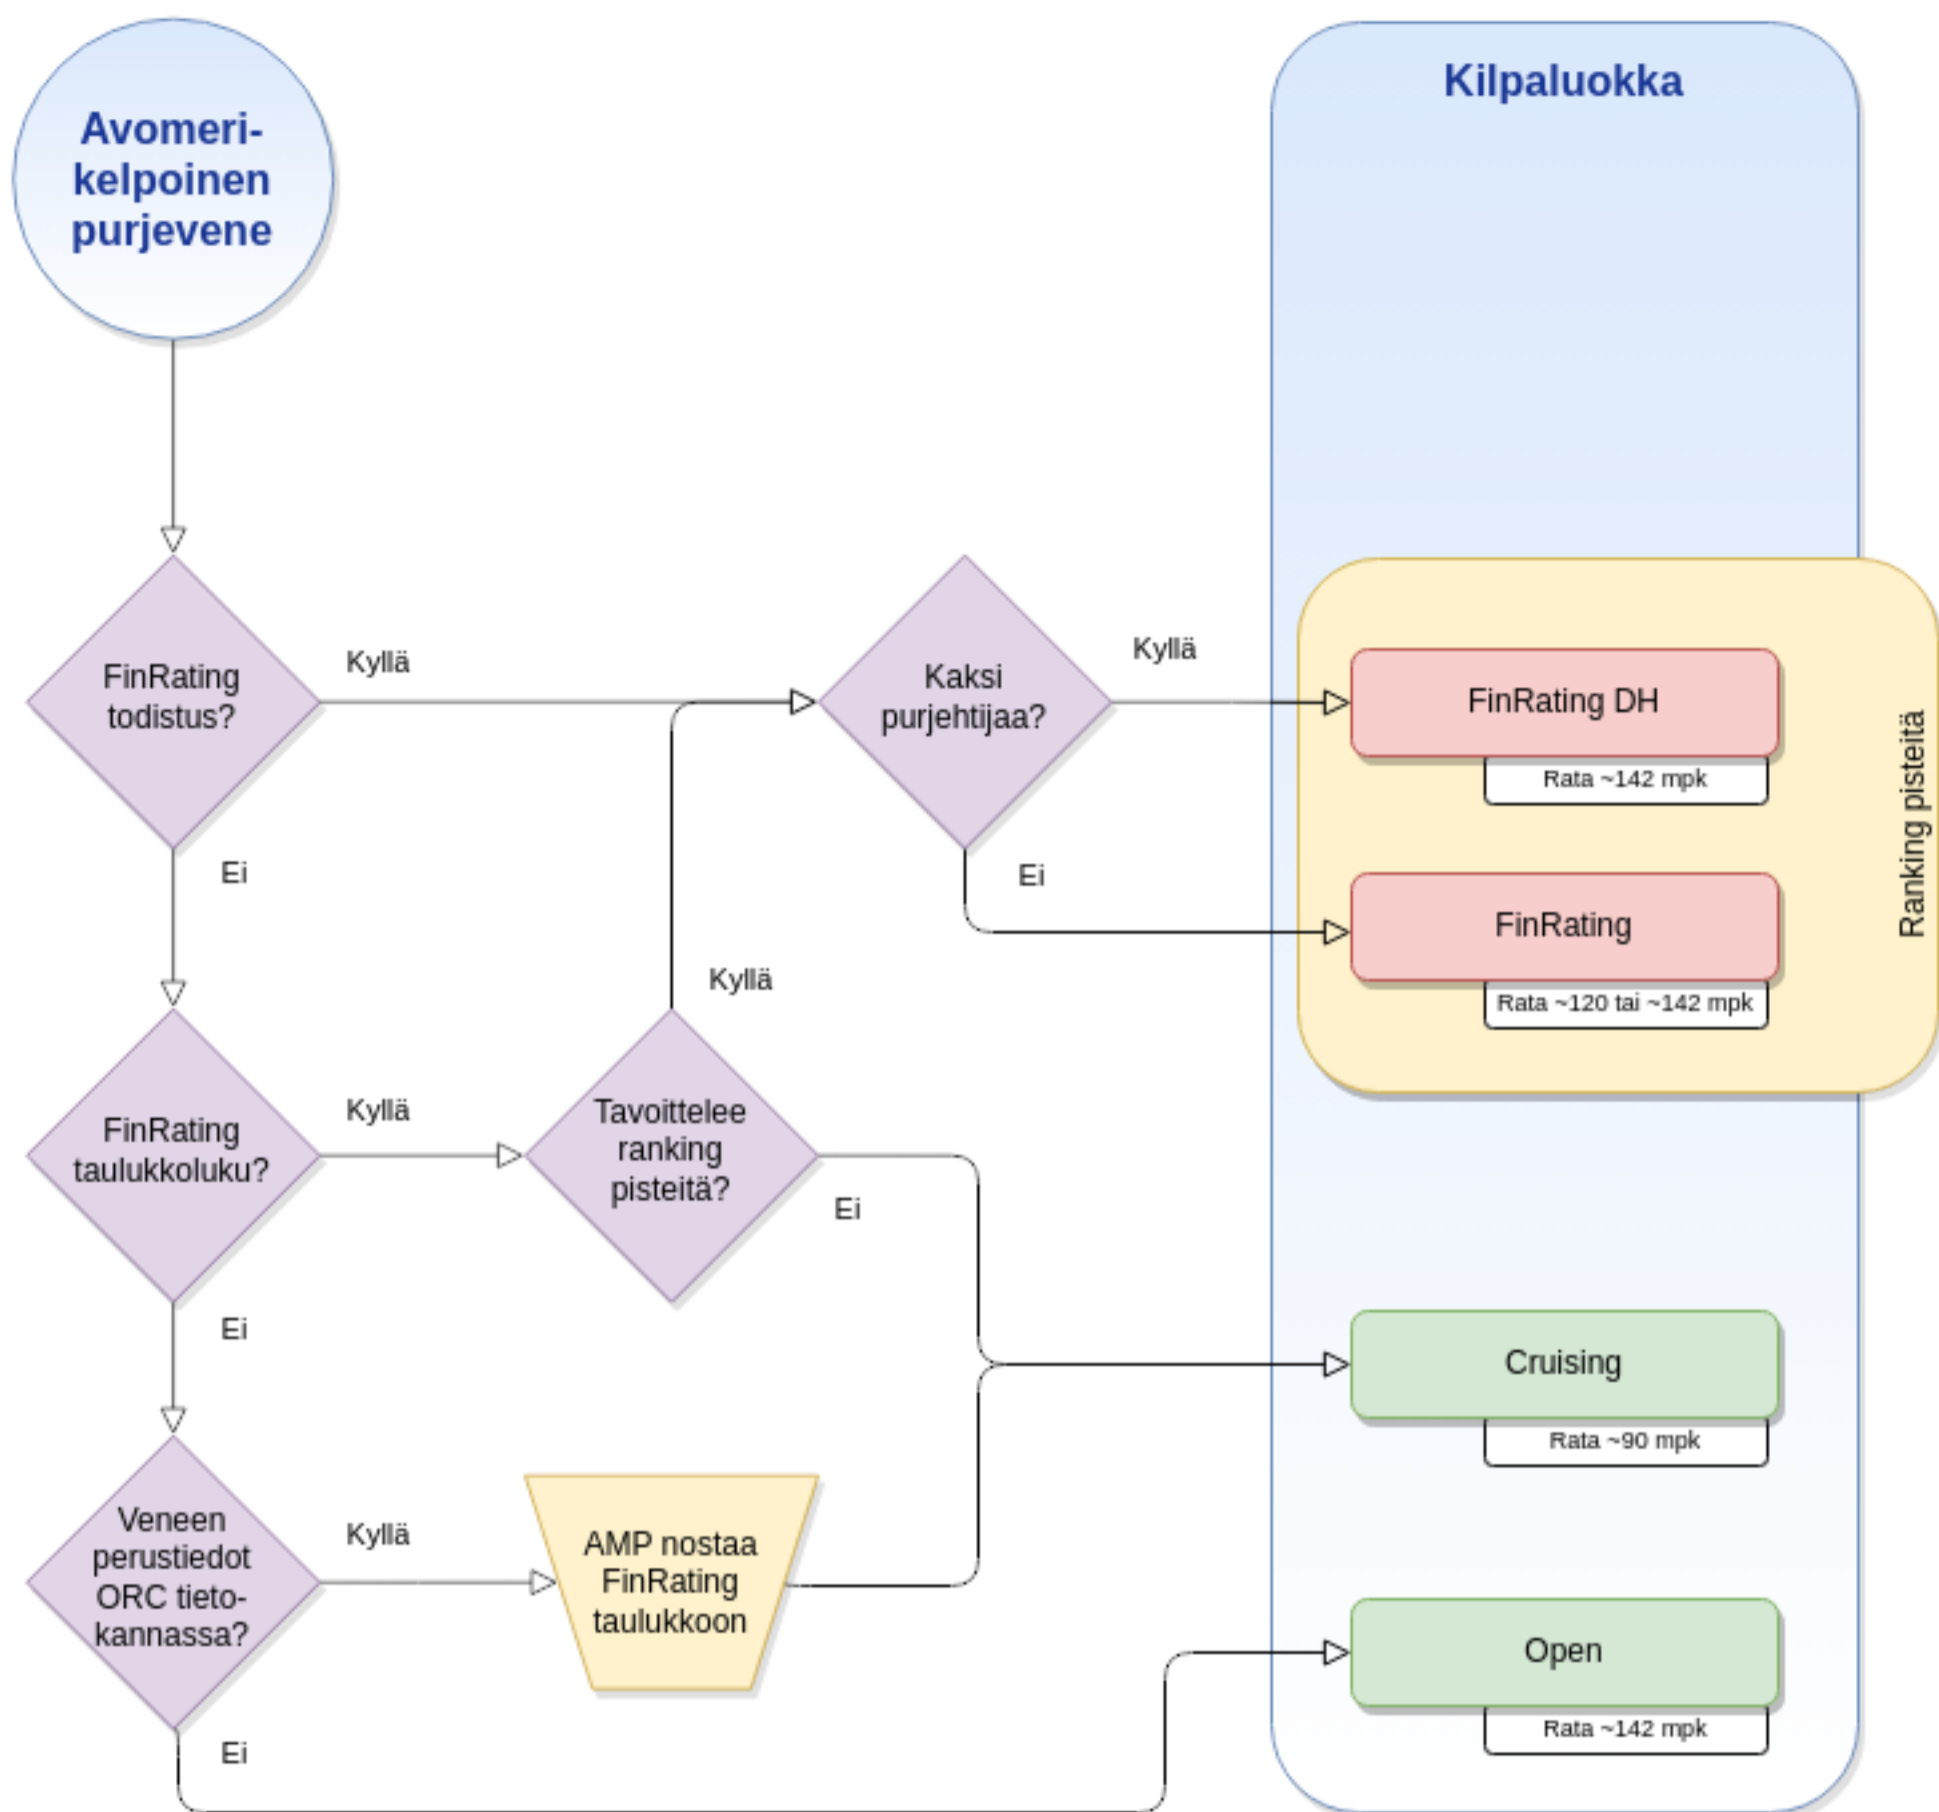

Espoo-Naissaari Race 6-8.6 2025

Avomerikelpoinen

Veneillä tulee olla luokan 1 tai 2 katsastustodistus SPV:n alaisen pursiseuran tai muun vastaavan myöntämänä.

Veneessä oltava ainakin VHF, turvalajajat kaikille, elämänlangat, vara-kulkuvalot, AIS ja merikartat.